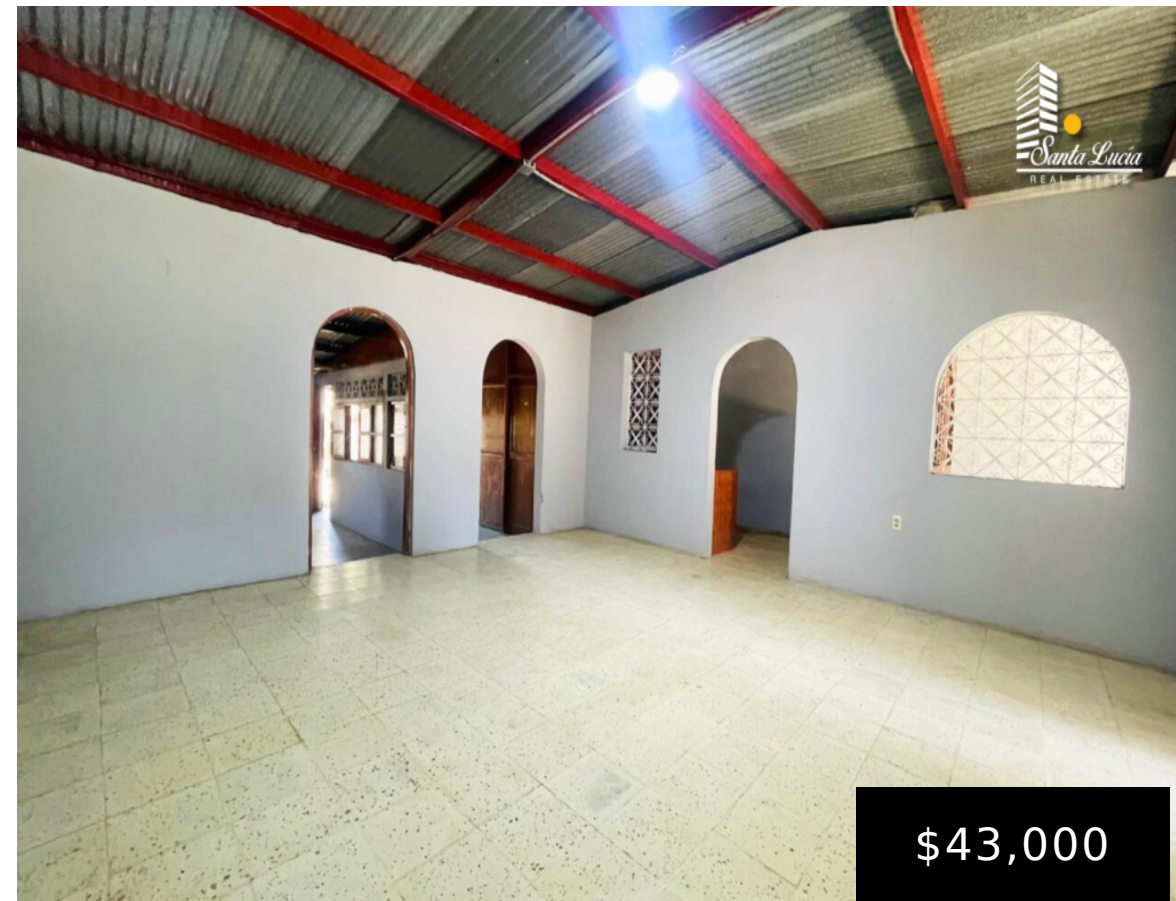

□ CASA EN VENTA CERCA DE PISTA NUEVA HÉROES DE LA INSURRECCIÓN - DC

<https://santaluciare.com>

\$43,000

Una propiedad con amplios espacios, excelente distribución y gran potencial para adaptarla a tus necesidades. Perfecta para familia, y excelente ubicación. □ Terreno: 237.81 mts² | 337.31 vrs² □ Características: □ Garaje para un vehículo □ Porche □ Sala □□ Cocina □ 2 amplias habitaciones (con opción a dividirse en 4 cuartos) □ Un baño [...]

- 1 baño
- Casa