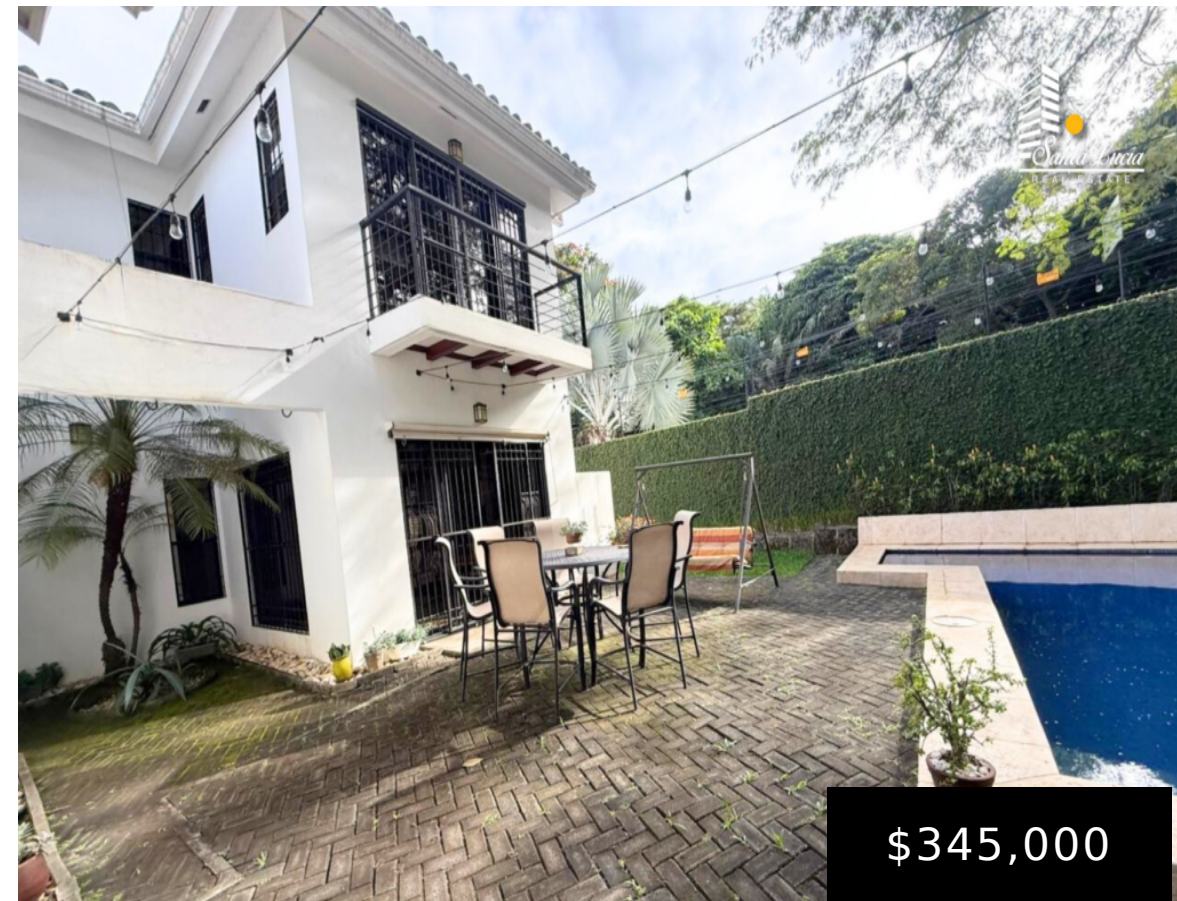

# ☐☐ CASA DE DOS PLANTAS EN VENTA - SEGURIDAD, AMPLITUD EN CARRETERA MASAYA - LL

<https://santaluciare.com>

\$345,000

☐☐ Casa de Dos Plantas en Venta – Seguridad, amplitud en Carretera Masaya – LL Esta hermosa casa de habitación de dos plantas combina diseño, confort y altos estándares de seguridad. Pensada para familias que valoran los espacios amplios, la privacidad y los detalles de calidad, la propiedad destaca por sus acabados coloniales, vigas de [...]

- 3 baños
- Casa