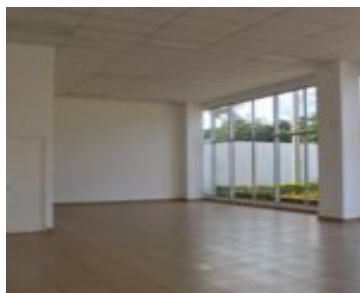

🏠 LOCAL COMERCIAL DISPONIBLE EN RENTA 🏠

<https://santaluciare.com>

\$13.50

🏠 LOCAL COMERCIAL DISPONIBLE EN RENTA 🏠 Impulsa tu negocio en un espacio amplio y funcional 🏠 Área total: 259 m² 🏠 Dos plantas de 129 m² cada una 🏠 Acabados listos para usar 🏠 Seguridad 24/7 🏠 Precio de renta: US\$13.50 por m² + IVA 🏠 Santa Lucía Real Estate Con número de [...]