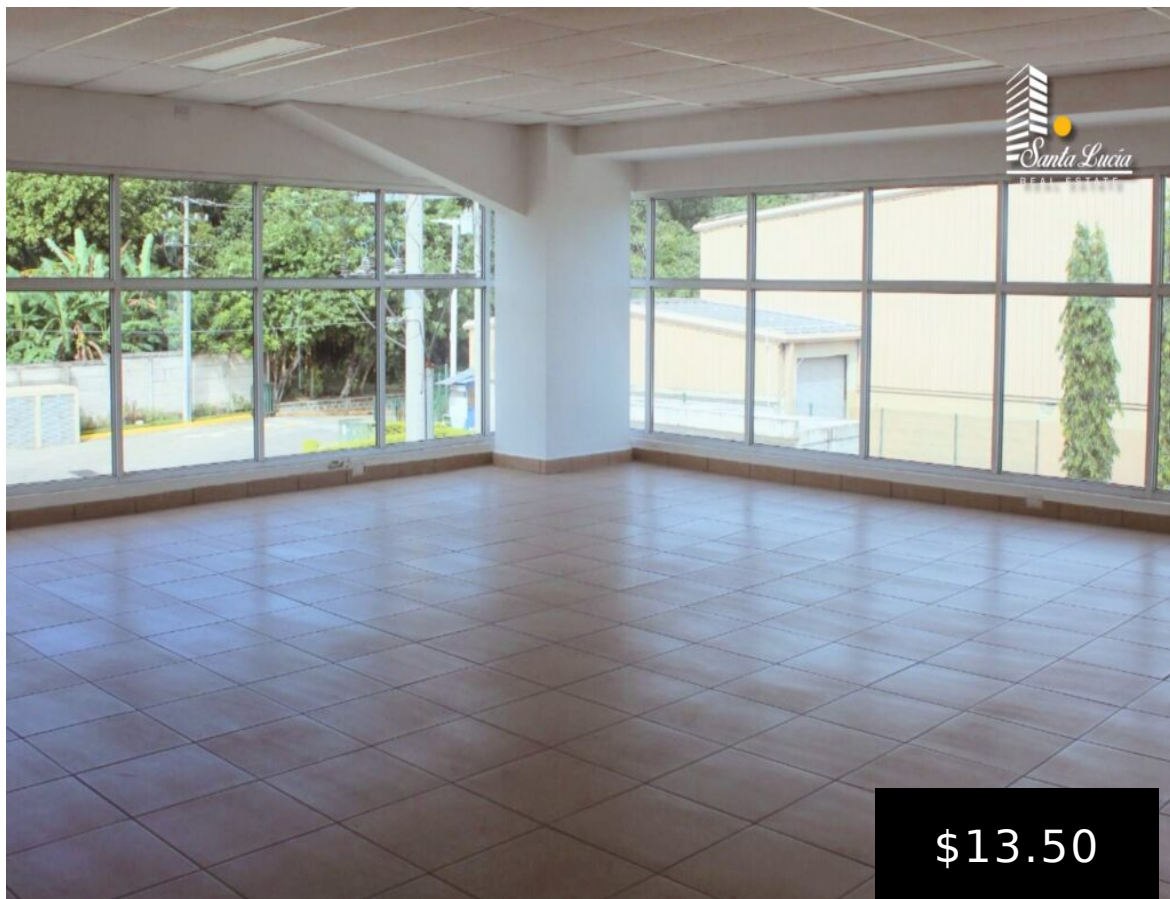

🏠 LOCAL COMERCIAL DISPONIBLE EN RENTA 🏠

<https://santaluciare.com>

\$13.50

🏠 LOCAL COMERCIAL DISPONIBLE EN RENTA 🏠 Impulsa tu negocio en un espacio amplio y funcional 🏠 Área total: 259 m² 🏠 Dos plantas de 129 m² cada una 🏠 Acabados listos para usar 🏠 Seguridad 24/7 🏠 Precio de renta: US\$13.50 por m² + IVA 🏠 Santa Lucía Real Estate Con número de [...]