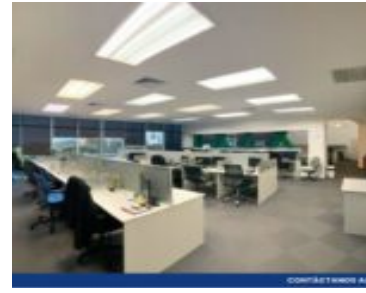

\$20,096.88

- Modulo comercial

▣ Torre 2 | Nivel 2 | Edificio Invercasa, Managua ▣ Área:837.37 m² ▣ Renta mensual: US\$20,096.88 Establece tu empresa en el prestigioso Edificio Invercasa, con un espacio amplio, funcional y listo para adaptarse a tus necesidades corporativas ▣ Amenidades que potencian tu operación: ✓ Cajeros automáticos en sitio ✓ Bufete Papa Otto para [...]