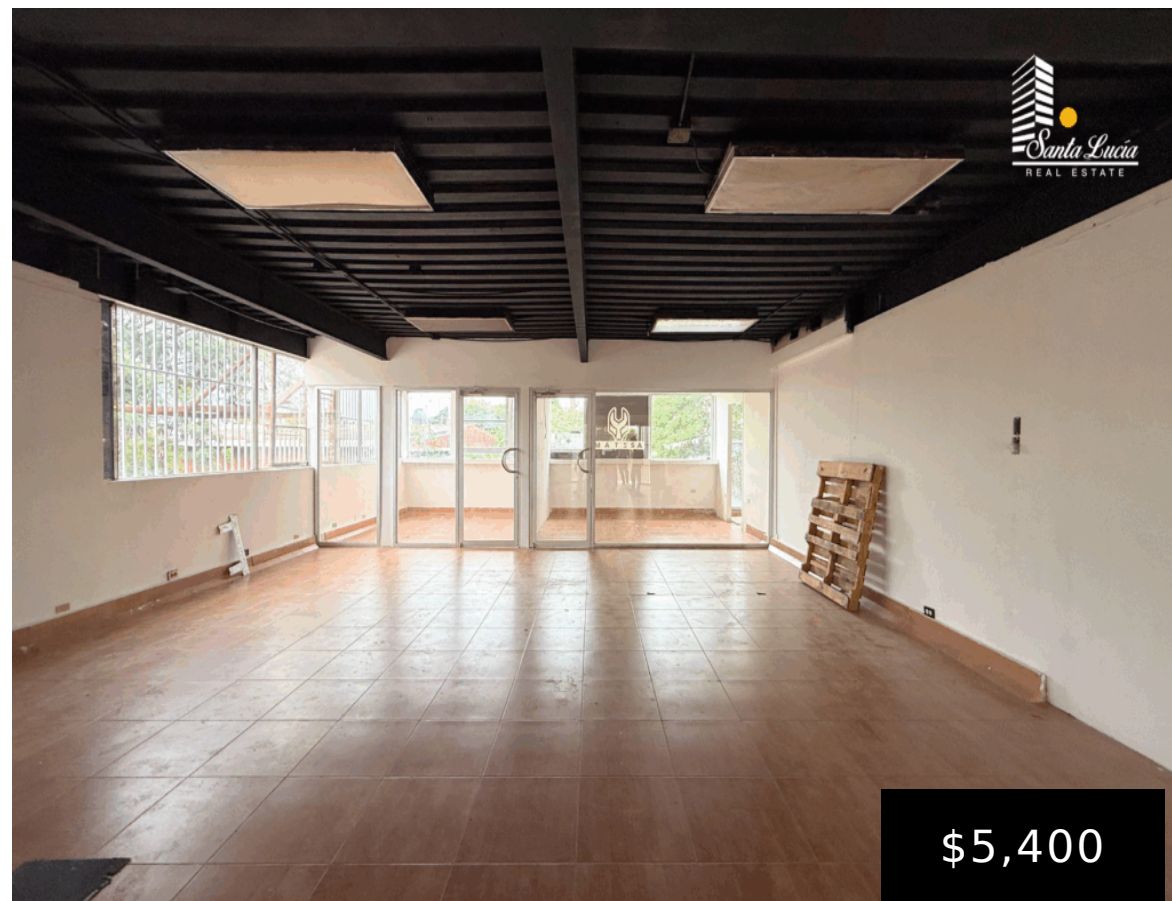

□□ ESPACIOS EN RENTA - EXHIBICIÓN O ALMACENAMIENTO - LL □□

<https://santaluciare.com>

\$5,400

• Modulo comercial

¿Buscas amplitud y ubicación estratégica? Ponemos a tu disposición estos espacios ubicados en zona de la Colonia Centroamérica son ideales para exhibición o almacenamiento, con excelente acceso por carretera principal. Y a minutos de las zonas más comerciales de las capital. □ Metrajés disponibles:
• 800 Mts² • 300 Mts² • 350 Mts² □ Ubicación: [...]