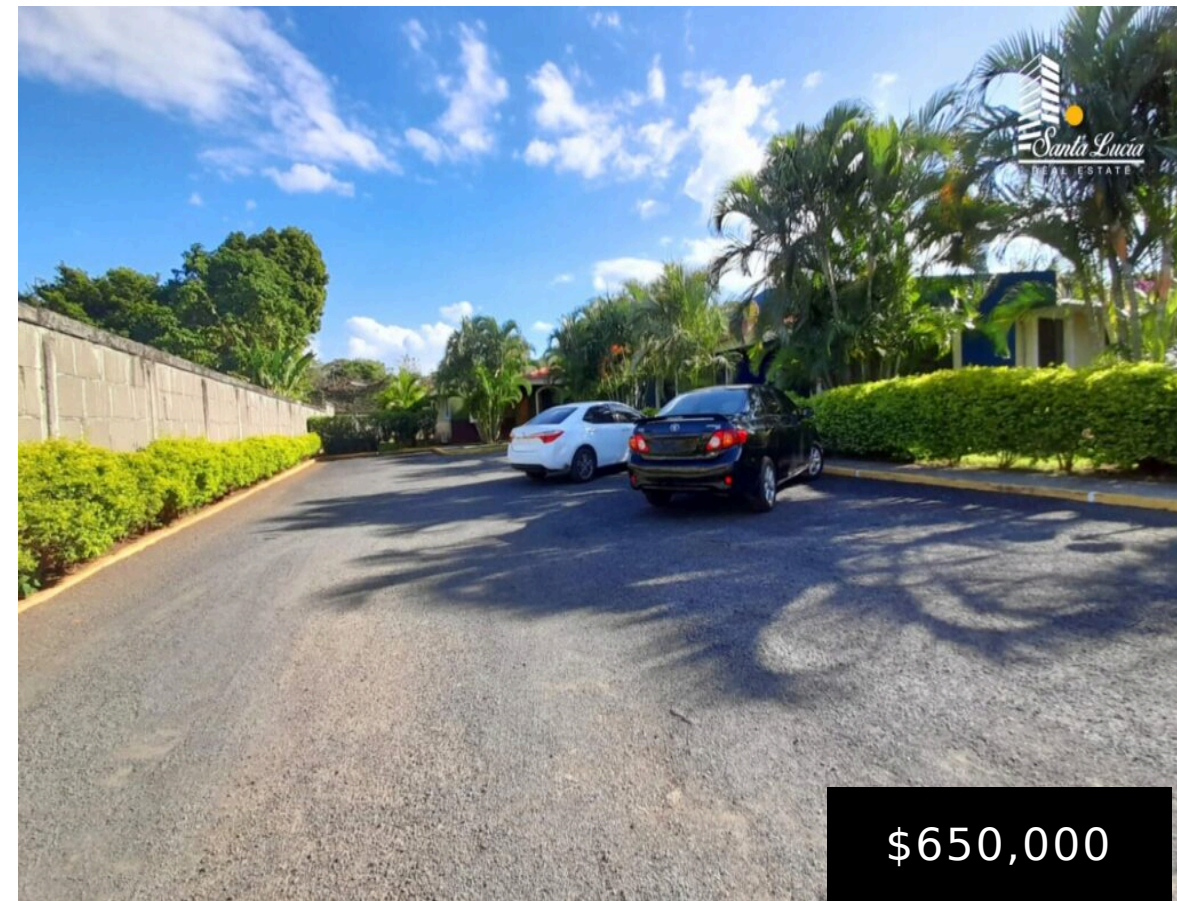

COMPLEJO DE APARTAMENTOS EN CONDOMINIO DE CARRETERA MASAYA - LL

<https://santaluciare.com>

\$650,000

- 2 baños
- Complejo de Apartamentos

Complejo de Apartamentos en Condominio de Carretera Masaya - LL Este complejo de 6 apartamentos ubicado dentro de condominio de Carretera Masaya es ideal y perfecto para inversionistas que buscan extender su negocio. □ Terreno: 2,571 vrs² | Construcción: 900 Mts² Cada apartamento cuenta con: □* 2 Habitaciones con A/C □ 2 Baños □ Agua [...]