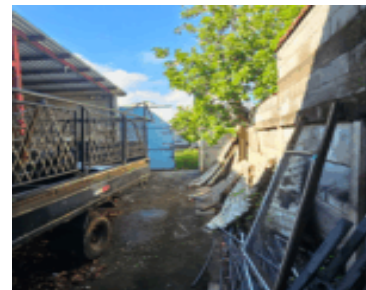

**AMPLIA BODEGA EN VENTA EN CIUDAD SANDINO - IY**<https://santaluciare.com>**\$50,000**

• Bodega

□ Amplia Bodega en Venta - Ciudad Sandino □ IY Aprovechá esta excelente oportunidad de inversión en una zona de alto crecimiento y fácil acceso. Ideal para almacén, pequeño negocio o proyecto comercial. □ □ Área de Terreno: 180 Mts<sup>2</sup> □ Área de Construcción: 135 Mts<sup>2</sup> □ Perfecta para: □ Bodega o centro de distribución □ [...]