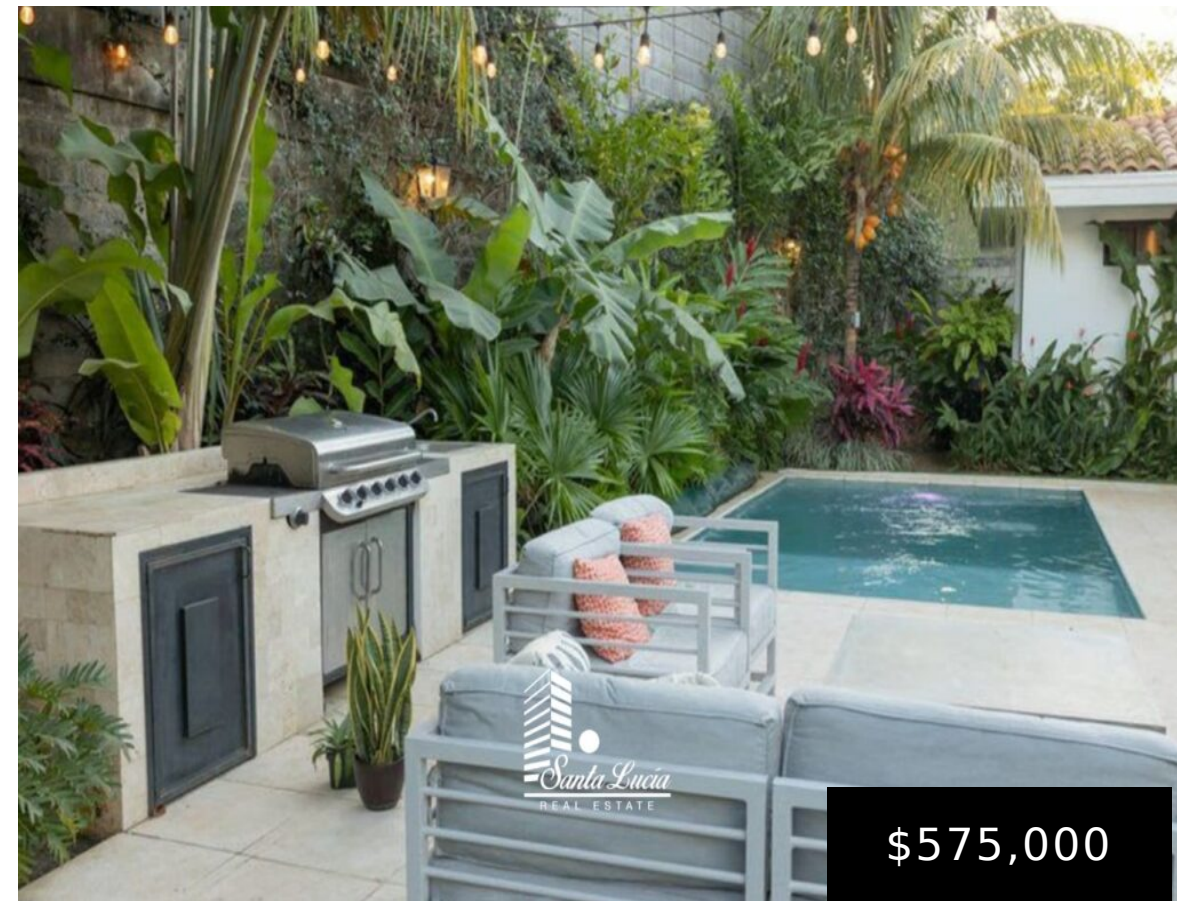

AMPLIA Y HERMOSA CASA DENTRO DE CONDOMINIO - LL

<https://santaluciare.com>

Ubicada en condominio exclusivo y de fácil acceso, esta propiedad en Santo Domingo es perfecta para tu familia. □Área de terreno: 1,700 Vrs² - Área de construcción: 400 Mts² Detalles de la casa: □4 habitaciones □4 baños □Cuarto y baño de servicio □Área de estar de servicio con entrada independiente de la puerta [...]

- 4 baños
- Casa