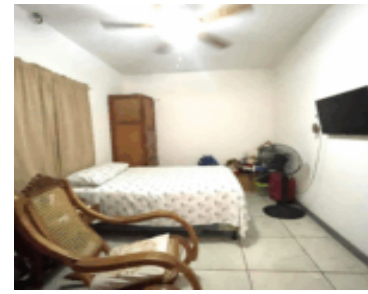

CASA EN VENTA EN RESIDENCIAL SEGURO - CARRETERA MASAYA DC

<https://santaluciare.com>

\$100,000

- 2 baños
- Casa

□ Casa en Venta en Residencial Seguro - Carretera Masaya □ DC Vive con comodidad y tranquilidad en esta hermosa propiedad ubicada dentro de un residencial seguro, con excelente acceso y entorno familiar □ □ Terreno: 500 vrs² □ Construcción: 150 mts² □ Características principales: □ 3 habitaciones □ 2 baños □ Ampla sala principal □ [...]