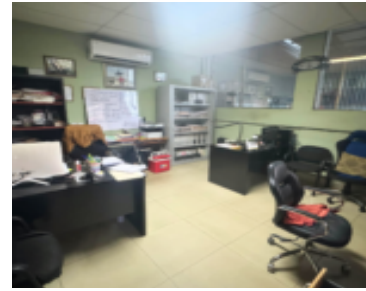

EDIFICIO COMERCIAL A POCOS MINUTOS DEL MERCADO ORIENTAL - LL

<https://santaluciare.com>

\$445,000

• 1 baño

□ ¡Oportunidad única! Venta de edificio comercial a minutos del Mercado Oriental, Managua. □□ Ubicado en una zona estratégica de altísimo tránsito, este edificio es ideal para bodegas, centros de distribución o comercios mayoristas. □Área de terreno: 501.69 Vrs² - Área de construcción: 353.95 Mts² Características de la propiedad: □Edificio de 4 plantas □Recepción [...]