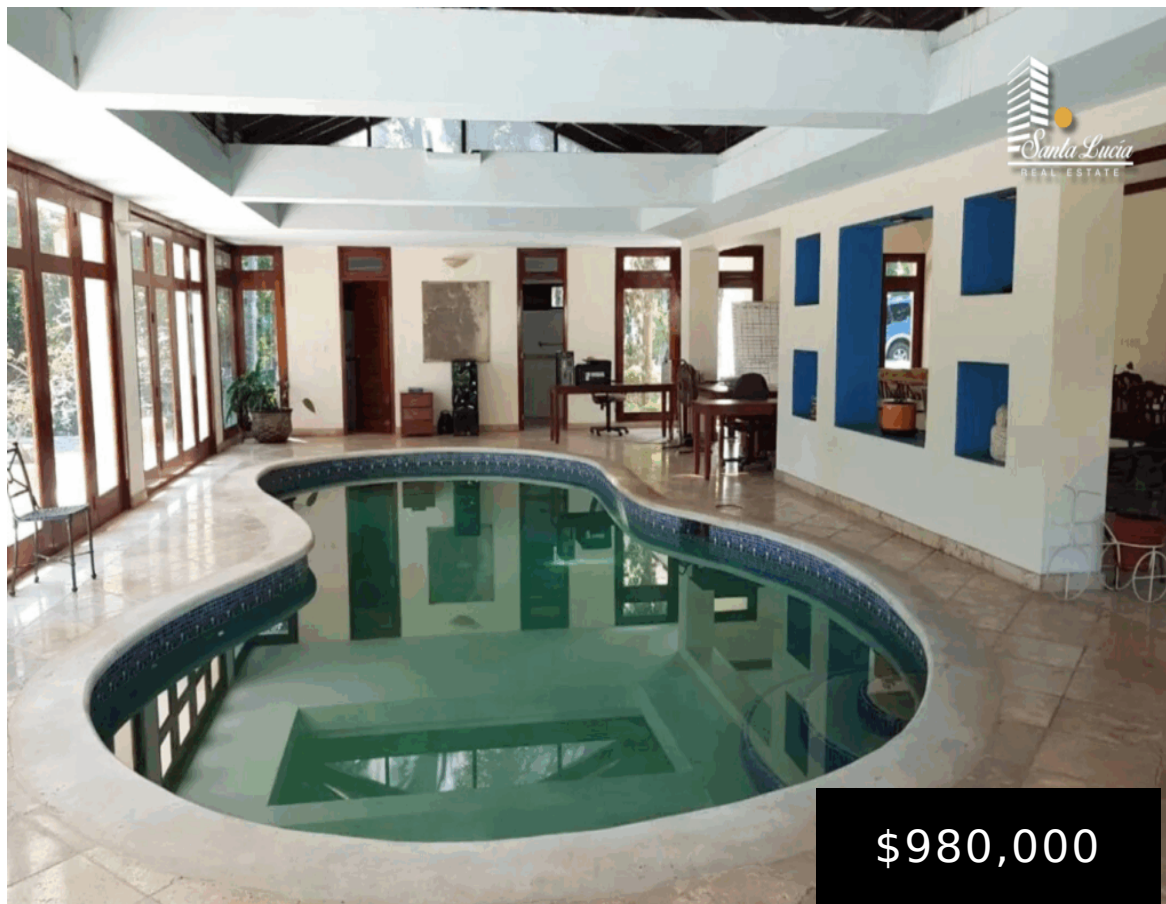

¡¡ESPECTACULAR COMPLEJO EN VENTA!! - LL

<https://santaluciare.com>

\$980,000

- 9 baños
- Casa, Complejo de Apartamentos

¡Espectacular Complejo en Venta - Carretera Sur! LL Una propiedad única que combina lujo, amplitud y una ubicación estratégica. Ideal para inversión, negocio comercial, hospedaje, o para uso residencial de alto nivel ☐☐☐
 Terreno: 15,000 vrs² (10,575 mts²) ☐ Características del complejo: ☐ 9 habitaciones en total ☐ 11 baños ☐ Salas espaciosas [...]