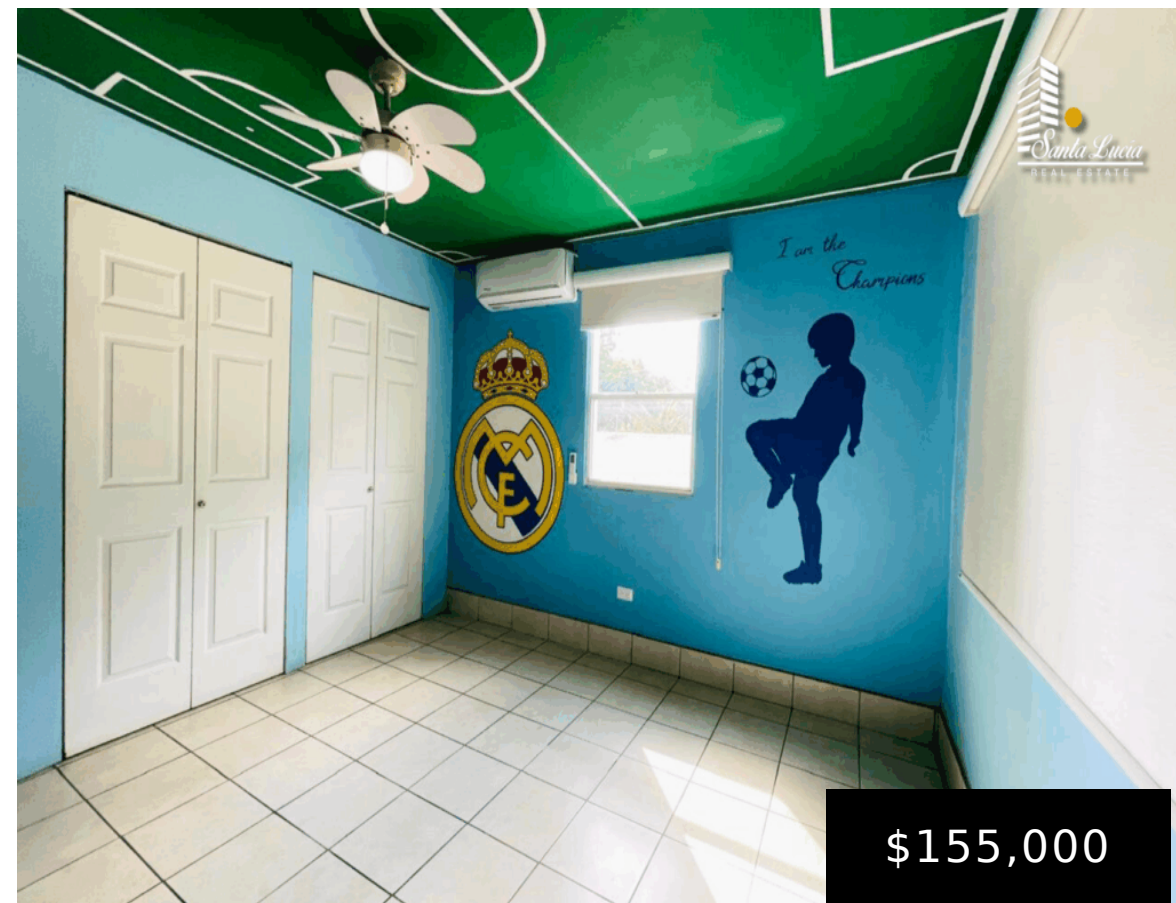

HERMOSA CASA DE DOS PLANTAS EN VENTA CARRETERA MASAYA - DC

<https://santaluciare.com>

\$155,000

□ Hermosa Casa de Dos Plantas en Venta - Carretera Masaya □ DC Ubicada en un residencial privado de solo 11 casas, esta propiedad combina elegancia, seguridad y confort para toda tu familia. □ □ Primera Planta: □ Sala - comedor □ Cocina □ Baño de visita □ Cuarto y baño de servicio □ Área [...]

- 2 baños
- Casa