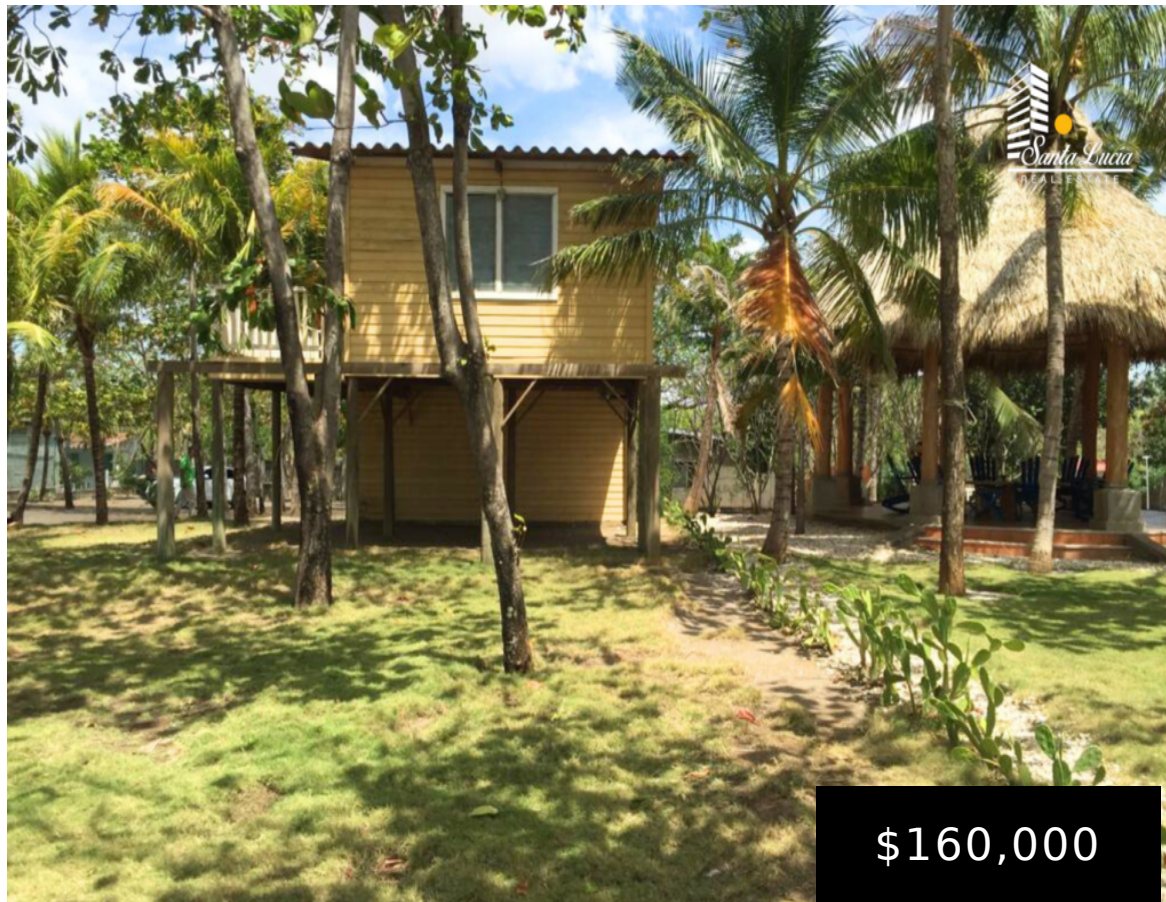

INCREÍBLE TERRENO CON CASA EN POCHOMIL!

<https://santaluciare.com>

\$160,000

- 1 baño
- Terreno

¡¡Increíble Terreno con Casa en Pochomil!! - LL Con ubicación en Pochomil, este terreno con casa es excelente para impulsar tu operación comercial. ☐ ☐
 Área de terreno: 2,893.460 Vrs² = 2,039 Mts² ☐ Precio de Venta: US\$160,000
 ID: #31798483 / 3231 ☐ Santa Lucía Real Estate Con número de licencia de correduría: No.MIFIC-UCBR-PJ-No.0064-2024. ☐ Para mas [...]