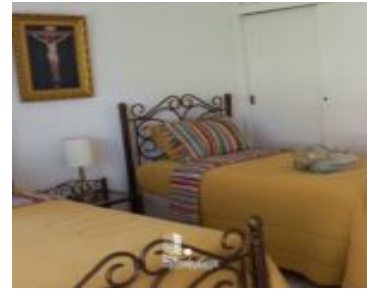

# LINDA CASA EN VENTA - AC

<https://santaluciare.com>

Reparto San Patricio

\$250,000

Ubicada en Reparto San Patricio, esta preciosa propiedad es la casa perfecta para tu familia y para ti. Disfruta de un lugar cómodo, tranquilo. □ □ Área de terreno: 1,757.98 Vrs<sup>2</sup> - Área de construcción: 335 Mts<sup>2</sup> Incluye: □3 Habitaciones cada una con su closet □2 Baños completos □ Habitación de servicio con baño [...]