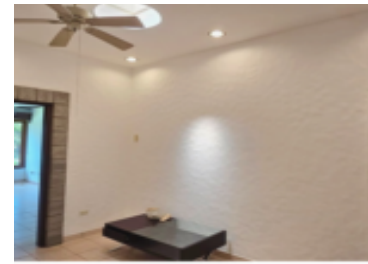

# SE VENDE MAJESTUOSA RESIDENCIA EN CARRETERA SUR- LL

<https://santaluciare.com>

\$550,000

SE VENDE MAJESTUOSA RESIDENCIA EN CARRETERA SUR- LL □ Terreno: 5,000 vrs<sup>2</sup> aprox. □ Construcción: 600 m<sup>2</sup>+ □ Con avalúo reciente □ Rodeada de amplios jardines frontales y traseros, esta propiedad combina lujo, comodidad y diseño para disfrutar en familia o con amigos. □ Distribución y características: Terraza techada de madera preciosa conectada a piscina [...]