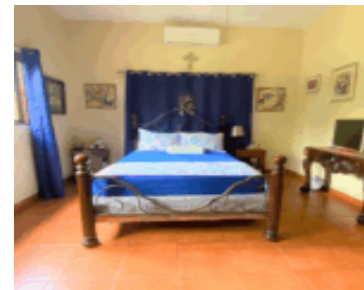

VENTA DE CASA EN CARRETERA NUEVA LEÓN - DC

<https://santaluciare.com>

Carretera Nueva León

\$180,000

- 2 baños
- Casa

Venta de Casa en Carretera Nueva León - DC Ubicado en Carretera Nueva León, en zona de fácil acceso como lo es la Zona del 7 sur. ¡¡Esta propiedad sera tu mejor opción!! □Área de terreno: 1,418 Vrs² - Área de construcción: 350 Mts² La casa cuenta con: □4 Habitaciones □2.5 Baños □Cuarto y baño [...]