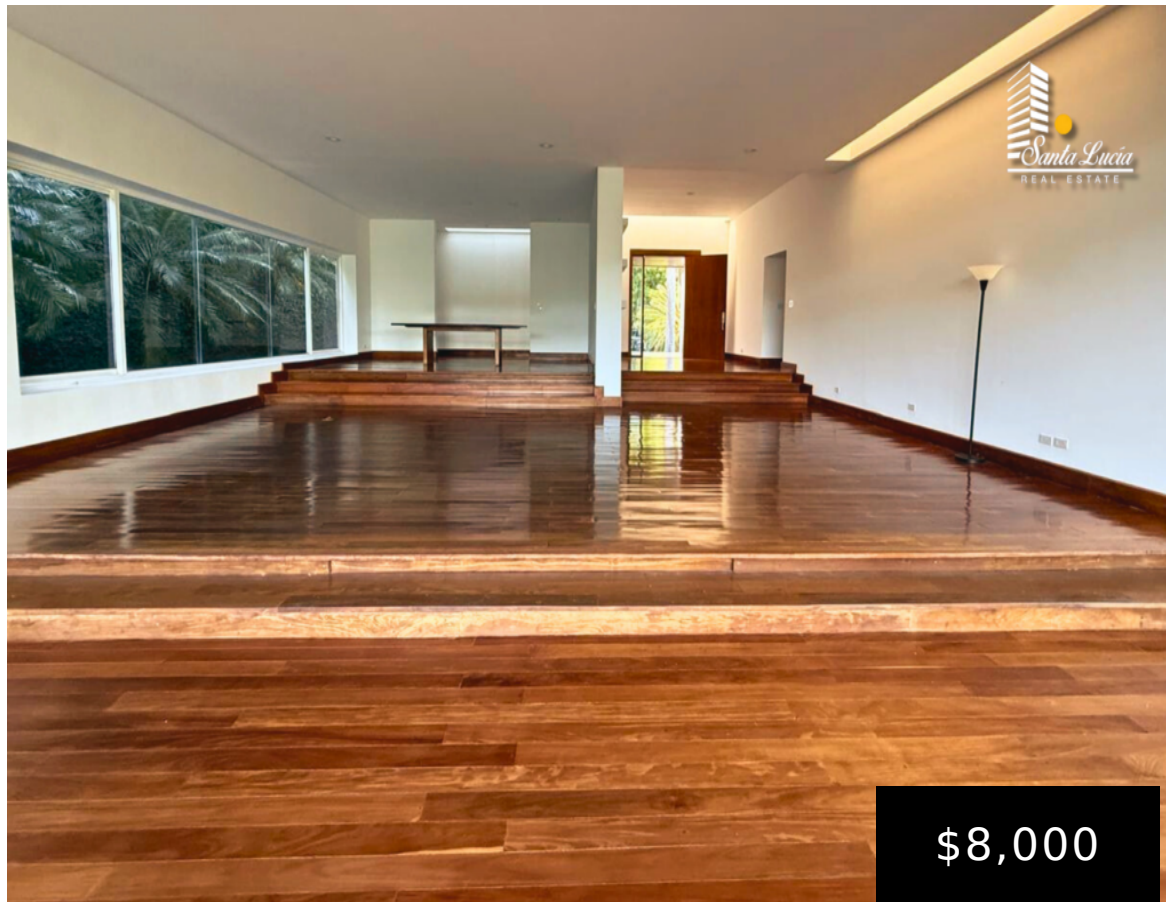

RENTA DE CASA EN SANTO DOMINGO - LL

<https://santaluciare.com>

\$8,000

- 6 baños
- Casa

Exclusiva propiedad rodeada de naturaleza, donde cada ambiente ha sido diseñado con un concepto único de áreas verdes integradas, ofreciendo privacidad, amplitud y una vista verde inigualable. □ Área de Terreno: 3,000 Vrs² □ Área de Construcción: 600 Mts² Características de la propiedad: □ 5 habitaciones □ 6 baños □ Cuarto y baño de visita [...]